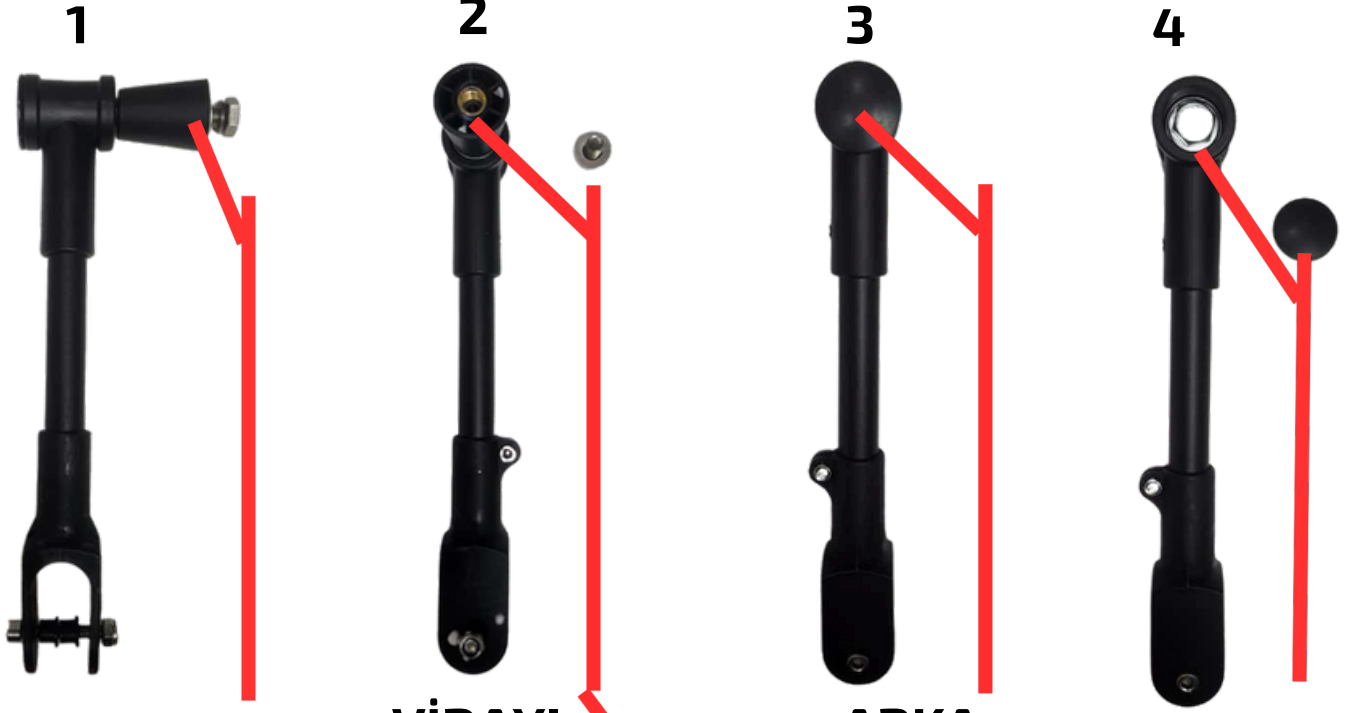

BR24 ÇİTLİ BARIYER KOL MONTAJI